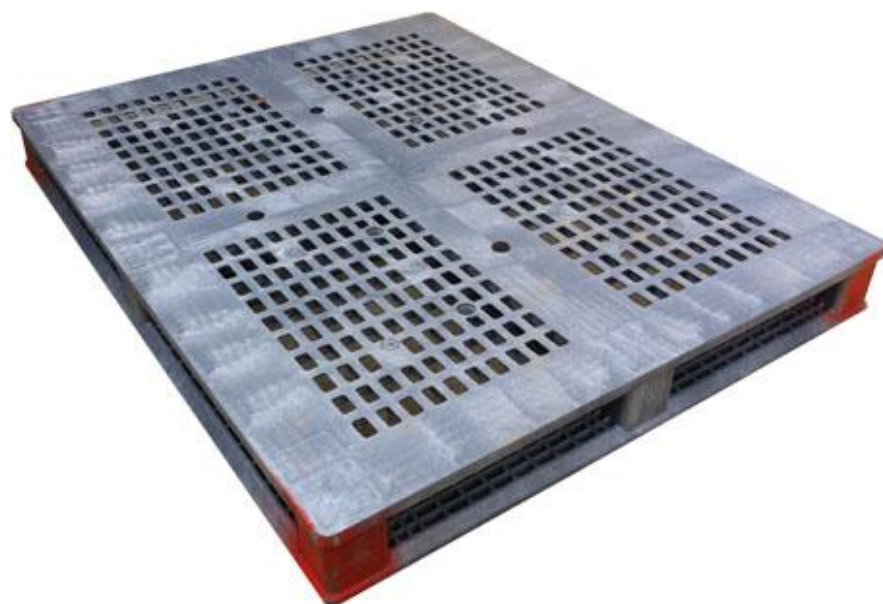

129-P14116S-OC

FICHE TECHNIQUE

Dimensions	1410 x 1114 x 133	
Charge	statique	4.000 kg
	Dynamique *	1.000 kg
	Sur rack *	500 kg
Plateau	ajouré	
Dessous	6 semelles	
Poids	24 kg	
Matière	PE HD vierge	
Quantité par pile	18	
Quantité par camion	324	